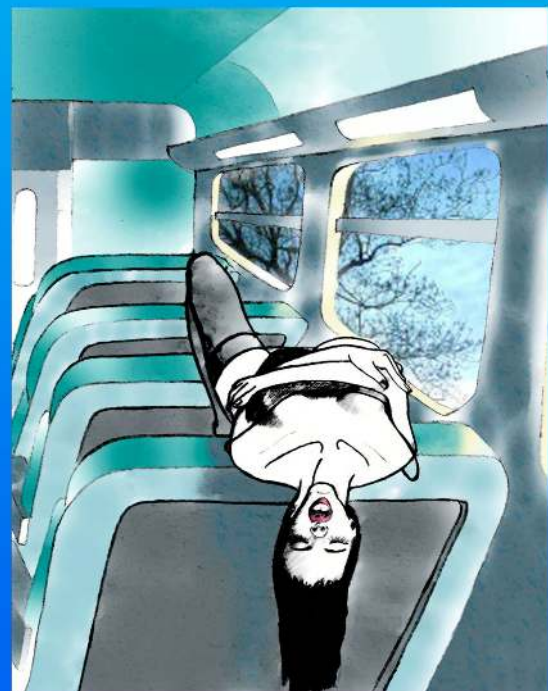

ALAIN GIRAUDO
Un Train initiatique
Conte de l'Éros triste

Couverture. Edition Dominique Leroy.	Technique : Technique mixte. Dessin, photo et numérique
	Année : 2013

Eric Giordano
83 boulevard du Redon. La Rouvière E4
13009 Marseille
0614 792 560
atelierderic@free.fr