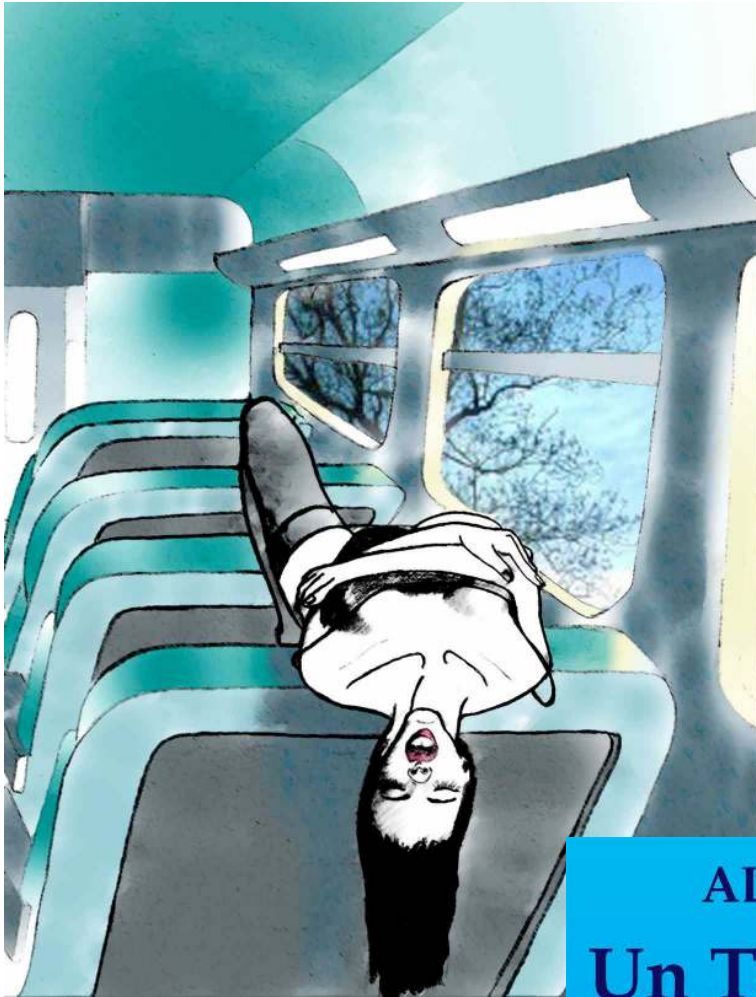

ALAIN GIRAUDO
Un Train initiatique
Conte de l'Éros triste

Couverture. Edition Dominique Leroy.	Technique : Technique mixte. Dessin, photo et numérique
	Année : 2013

Eric Giordano
83 boulevard du Redon. La Rouvière E4
13009 Marseille
0614 792 560
atelierderic@free.fr